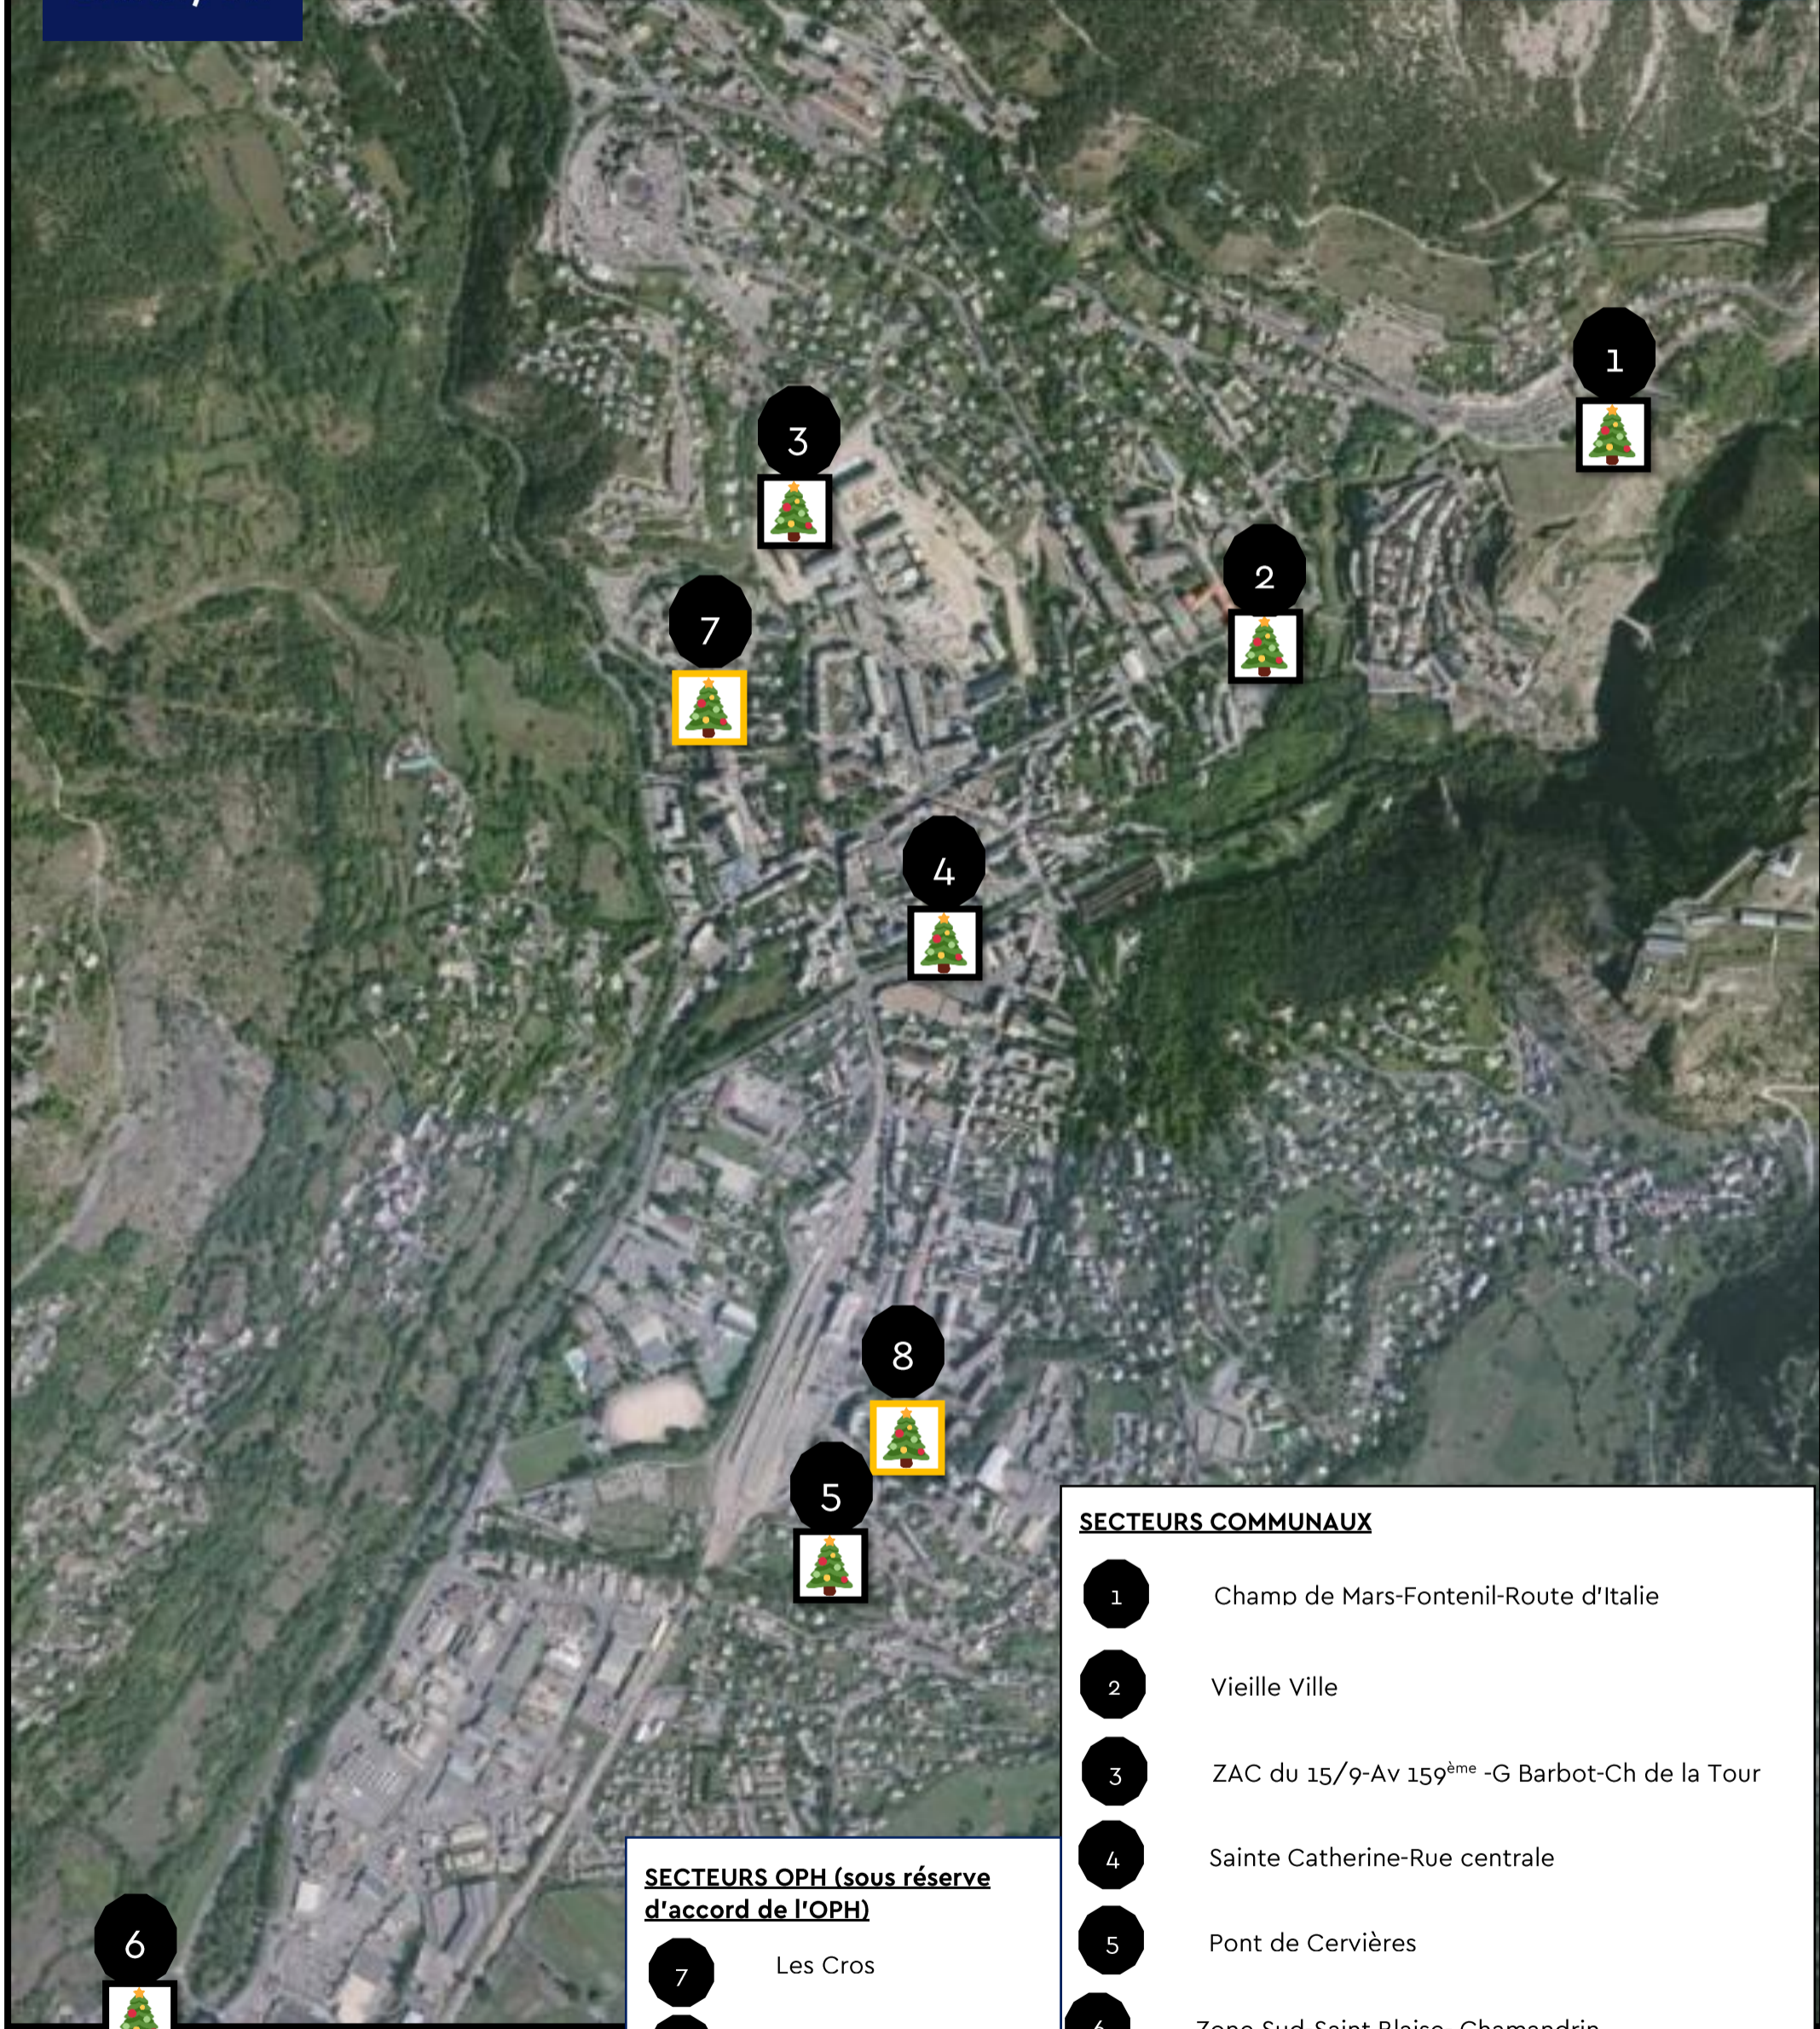

1 SECTEUR CHAMP DE MARS

2 SECTEUR VIEILLE VILLE

3 SECTEUR ZAC DU 15/9

4 SECTEUR SAINTE CATHERINE

5 SECTEUR PONT DE CERVIERES

6 SECTEUR ST BLAISE CHAMANDRIN

7 SECTEUR OPH DES CROS

8 SECTEUR OPH DES TOULOUZANNES

POINTS DE COLLECTE DES SAPINS DE NOEL 2023-2024

- SECTEURS OPH (sous réserve d'accord de l'OPH)**
- 7 Les Cros
 - 8 Les Toulouzannes

- SECTEURS COMMUNAUX**
- 1 Champ de Mars-Fontenil-Route d'Italie
 - 2 Vieille Ville
 - 3 ZAC du 15/9-Av 159^{ème} -G Barbot-Ch de la Tour
 - 4 Sainte Catherine-Rue centrale
 - 5 Pont de Cervières
 - 6 Zone Sud-Saint Blaise- Chamandrin