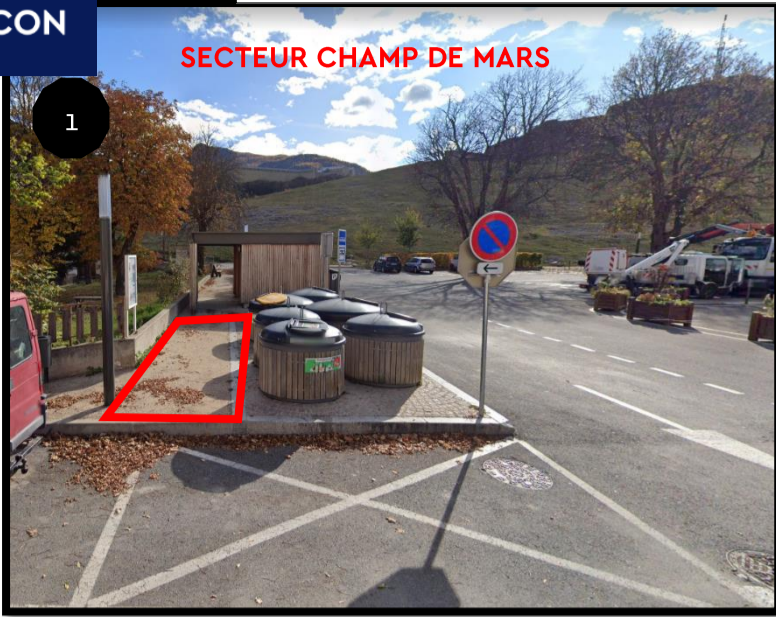

1 SECTEUR CHAMP DE MARS

2 SECTEUR VIEILLE VILLE

3 SECTEUR ZAC DU 15/9

4 SECTEUR SAINTE CATHERINE

5 SECTEUR PONT DE CERVIERES

6 SECTEUR ST BLAISE CHAMANDRIN

7 SECTEUR OPH DES CROS

8 SECTEUR OPH DES TOULOUZANNES

POINTS DE COLLECTE DES SAPINS DE NOEL 2023-2024

- SECTEURS OPH (sous réserve d'accord de l'OPH)**
- 7 Les Cros
 - 8 Les Toulouzannes

- SECTEURS COMMUNAUX**
- 1 Champ de Mars-Fontenil-Route d'Italie
 - 2 Vieille Ville
 - 3 ZAC du 15/9-Av 159^{ème} -G Barbot-Ch de la Tour
 - 4 Sainte Catherine-Rue centrale
 - 5 Pont de Cervières
 - 6 Zone Sud-Saint Blaise- Chamandrin